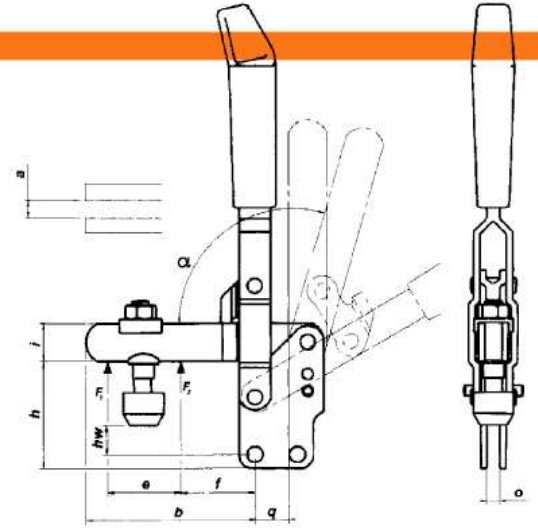

Dik Bağlama Elemanları

Galvaniz kaplı, kırmızı renkte ve yağa mukavim plastik tutma saplı, serleştirilmiş ve yağlanmış yataklama burçlu. Baskı civatası ve koruyucu lastik başlık ile birlikte komple.

Vertical acting toggle clamps with open clamping arm and vertical base.

Galvanized and passivated. Rivets of stainless steel running in case hardened bushing, with bearing spots greased. Ergonomic handle of red high quality oil-resistant plastic. Supplied complete with tempered, galvanized clamping screw no.802

Boy Size	F1 (kN)	F2 (kN)			hw		
1	0.8	1.1	117	60	2 ÷ 9	M5 x 30	114
2	0.8	1.2	153	76	5 ÷ 14	M6 x 35	178
3	1.8	2.5	210	105	8 ÷ 20	M8 x 45	400
4	2.0	3.0	255	140	5 ÷ 33	M8 x 65	630
5	3.0	5	323	190	22 ÷ 45	M12 x 80	1500

boy / size 1

boy / size 2-5

boy / size 3

boy / size 4

Boy / Size	a	b	c	d	e	f	g	h	i	k	l	m	n	o	q	α
1	5.5	41	16	4.5	19	14	-	31	10	5.5	-	27	-	5	12	88°
2	6.2	51	20	5.3	24	10	30	38	12	5	12	33	31.5	5	13	100°
3	8.5	72	20	7	29	27	-	50	18	7.5	-	42	-	6	16	105°
4	9	101	34.5	8.5	61	30	56.5	67	20	9.25	17	61.5	59	8	22	105°
5	14	137	45	8.5	88	40	65.5	78	25	10.5	25	68	67	10	31.5	115°