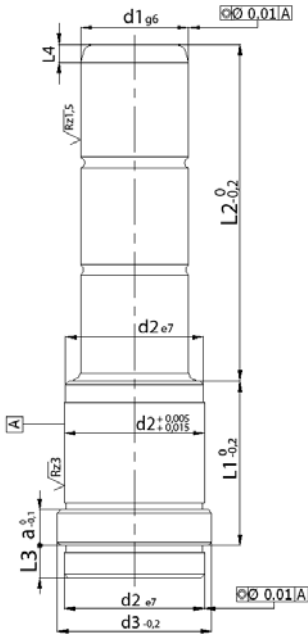

Malzeme - Material : Asil Çelik 1.1213 (Cf53)
Sertlik - Hardness : 62± 2 HRC
Isil İşlem - Heat Treatment : Islah + İndüksiyon
(Allowance + Induction)

**Öneri: Kalıbın ters kapanmasını önlemek için aynı kalıpta
üç adet ana ölçü bir adet yardımcı ölçüde olan ürünü kullanınız.**

Örnek: Ø14 3 adet - Ø15 1 adet gibi

■ Bordo renkteki sipariş kodları yeni ilave olan ölçülerimizdir.