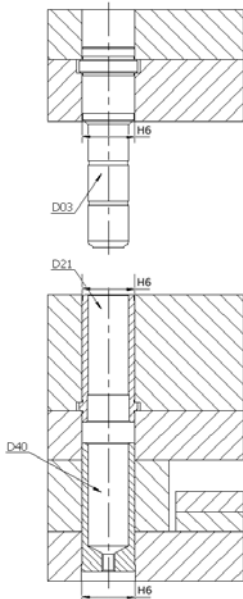

Malzeme - Material : Asil Çelik 1.1213 (Cf53)
Sertlik - Hardness : 62± 2 HRC
Isil İşlem - Heat Treatment : Islah + İndüksiyon
(Allowance + Induction)

**Öneri: Kalıbın ters kapanmasını önlemek için aynı kalıpta
üç adet ana ölçü bir adet yardımcı ölçüde olan ürünü kullanınız.**

Örnek: Ø14 3 adet - Ø15 1 adet gibi

■ Bordo renkteki sipariş kodları yeni ilave olan ölçülerimizdir.