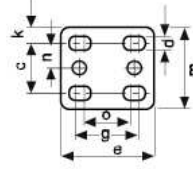

No.833

Yatay Bağlama Elemanları

Galvaniz kaplı, kırmızı renkte ve yağa mukavim plastik tutma saplı, sertleştirilmiş ve yağlanmış yataklama burçlu. Baskı civatası ve koruyucu lastik başlık ile birlikte komple.

Horizontal acting toggle clamps

Zinc plated, with red oil resistant plastic handles, bushes case hardened and greased, supplied complete with clamping screw and rubber nose.

Boy Size	F1 (kN)	F2 (kN)			hw		
3	1.8	2.5	86	221	6÷18	M8 x 45	400
4	2	3	97	261	12÷40	M8 x 65	750