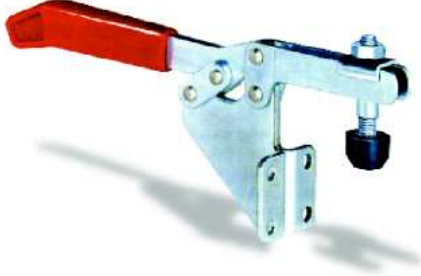

No.833

Yatay Bağlama Elemanları

Galvaniz kaplı, kırmızı renkte ve yağa mukavim plastik tutma saplı, sertleştirilmiş ve yağlanmış yataklama burçlu. Baskı civatası ve koruyucu lastik başlık ile birlikte komple.

Horizontal acting toggle clamps

Zinc plated, with red oil resistant plastic handles, bushes case hardened and greased, supplied complete with clamping screw and rubber nose.

Boy Size	F1 (kN)	F2 (kN)			hw		
3	1.8	2.5	86	221	6÷18	M8 x 45	400
4	2	3	97	261	12÷40	M8 x 65	750