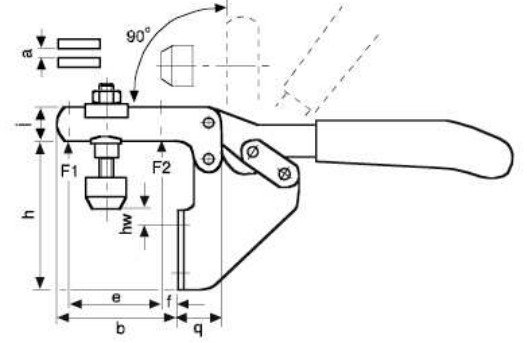

No.833

Yatay Bağlama Elemanları

Galvaniz kaplı, kırmızı renkte ve yağa mukavim plastik tutma saplı, sertleştirilmiş ve yağlanmış yataklama burçlu. Baskı civatası ve koruyucu lastik başlık ile birlikte komple.

Horizontal acting toggle clamps

Zinc plated, with red oil resistant plastic handles, bushes case hardened and greased, supplied complete with clamping screw and rubber nose.

Boy Size	F1 (kN)	F2 (kN)			hw		
3	1.8	2.5	86	221	6÷18	M8 x 45	400
4	2	3	97	261	12÷40	M8 x 65	750

Boy / Size	a	b	c	d	e	f	g	h	i	k	m	n	o	q
3	8	58	24	6.5	42	8	29	72	15	7	38	12	22	23
4	10	91	32	8.5	52	11	37.5	67.5	20	7.5	47	16	22.5	28